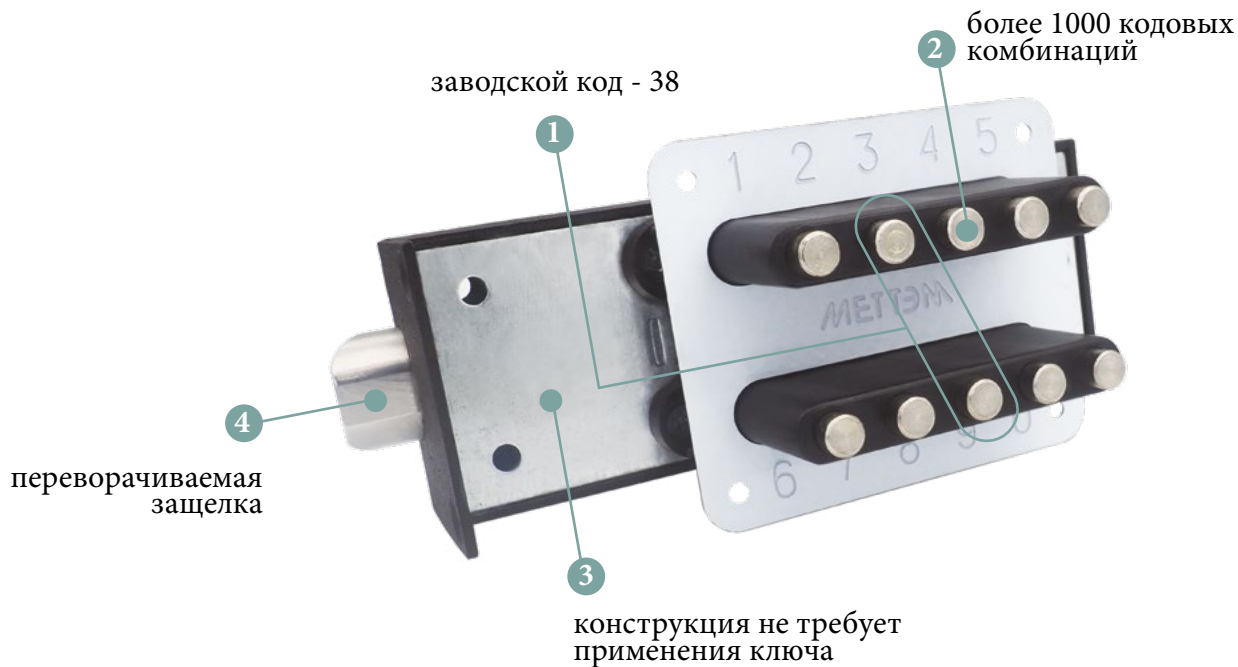

МЕТТЭМ

ДЛЯ
МЕЖКОМНАТНЫХ
ДВЕРЕЙ
КОДОВЫЕ
ЗАЩЕЛКИ

СЕРИЯ: ЗАЩЕЛКИ

модель	назначение	особенность модели
ЗЩ1-3	деревянные и металлические двери	выпускается в правом (П) и левом (Л) исполнении
		

базовая комплектация	дополнительная фурнитура по заказу
защелка, планка запорная, руководство по эксплуатации, упаковка-пакет	планка запорная ЗЩ1 00.08, ручки НР 0301, НР 0302

модель	назначение	особенность модели
ЗЩ1-4 (универсальная)	деревянные и металлические двери	выполнена из оцинкованной стали
		

базовая комплектация	дополнительная фурнитура по заказу
защелка, планка запорная, руководство по эксплуатации, упаковка-коробка	ручки НР 0301, 0302

модель

ЗКП-2

ВНИМАНИЕ

остерегайтесь подделок

тип механизма	количество возможных кодов	базовая комплектация
кодонаборный (перекодируемый)	не менее 1000	замок, планка запорная, накладка с цифрами, руководство по эксплуатации, упаковка-коробка

МОДЕЛЬ

ЗКП-2 L=20

ВНИМАНИЕ

остерегайтесь подделок

ТИП механизма	КОЛИЧЕСТВО ВОЗМОЖНЫХ КОДОВ	базовая комплектация
кодонaborный (перекодируемый)	не менее 1000	замок, планка запорная, накладка с цифрами, руководство по эксплуатации, упаковка-пакет