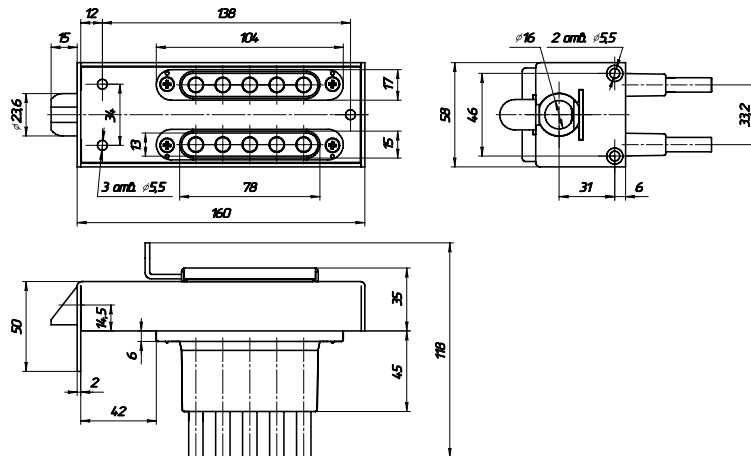

МОДЕЛЬ

ЗКП-2 L=20

ВНИМАНИЕ

остерегайтесь подделок

ТИП механизма	КОЛИЧЕСТВО ВОЗМОЖНЫХ КОДОВ	базовая комплектация
кодонaborный (перекодируемый)	не менее 1000	замок, планка запорная, накладка с цифрами, руководство по эксплуатации, упаковка-пакет