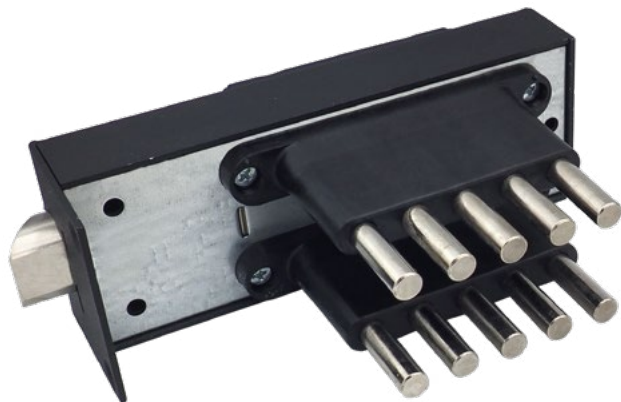

МЕТТЭМ

ДЛЯ
МЕЖКОМНАТНЫХ
ДВЕРЕЙ
КОДОВЫЕ
ЗАЩЕЛКИ

СЕРИЯ: ЗАЩЕЛКИ

модель	назначение	особенность модели
ЗЩ1-3	деревянные и металлические двери	выпускается в правом (П) и левом (Л) исполнении
		

базовая комплектация	дополнительная фурнитура по заказу
защелка, планка запорная, руководство по эксплуатации, упаковка-пакет	планка запорная ЗЩ1 00.08, ручки НР 0301, НР 0302

модель	назначение	особенность модели
ЗЩ1-4 (универсальная)	деревянные и металлические двери	выполнена из оцинкованной стали
		

базовая комплектация	дополнительная фурнитура по заказу
защелка, планка запорная, руководство по эксплуатации, упаковка-коробка	ручки НР 0301, 0302

модель

ЗКП-2

ВНИМАНИЕ

остерегайтесь подделок

тип механизма	количество возможных кодов	базовая комплектация
кодонаборный (перекодируемый)	не менее 1000	замок, планка запорная, накладка с цифрами, руководство по эксплуатации, упаковка-коробка

МОДЕЛЬ

ЗКП-2 L=20

ВНИМАНИЕ

остерегайтесь подделок

ТИП механизма	КОЛИЧЕСТВО ВОЗМОЖНЫХ КОДОВ	базовая комплектация
кодонaborный (перекодируемый)	не менее 1000	замок, планка запорная, накладка с цифрами, руководство по эксплуатации, упаковка-пакет