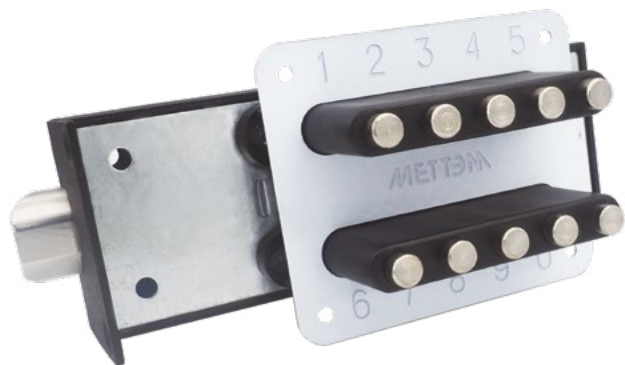

МЕТТЭМ

ДЛЯ
МЕЖКОМНАТНЫХ
ДВЕРЕЙ
КОДОВЫЕ
ЗАЩЕЛКИ

СЕРИЯ: ЗАЩЕЛКИ

модель	назначение	особенность модели
ЗЩ1-3	деревянные и металлические двери	выпускается в правом (П) и левом (Л) исполнении
		

базовая комплектация	дополнительная фурнитура по заказу
защелка, планка запорная, руководство по эксплуатации, упаковка-пакет	планка запорная ЗЩ1 00.08, ручки НР 0301, НР 0302

модель	назначение	особенность модели
ЗЩ1-4 (универсальная)	деревянные и металлические двери	выполнена из оцинкованной стали
		

базовая комплектация	дополнительная фурнитура по заказу
защелка, планка запорная, руководство по эксплуатации, упаковка-коробка	ручки НР 0301, 0302

модель

ЗКП-2

ВНИМАНИЕ

остерегайтесь подделок

тип механизма	количество возможных кодов	базовая комплектация
кодонаборный (перекодируемый)	не менее 1000	замок, планка запорная, накладка с цифрами, руководство по эксплуатации, упаковка-коробка

МОДЕЛЬ

ЗКП-2 L=20

ВНИМАНИЕ

остерегайтесь подделок

ТИП механизма	КОЛИЧЕСТВО ВОЗМОЖНЫХ КОДОВ	базовая комплектация
кодонaborный (перекодируемый)	не менее 1000	замок, планка запорная, накладка с цифрами, руководство по эксплуатации, упаковка-пакет