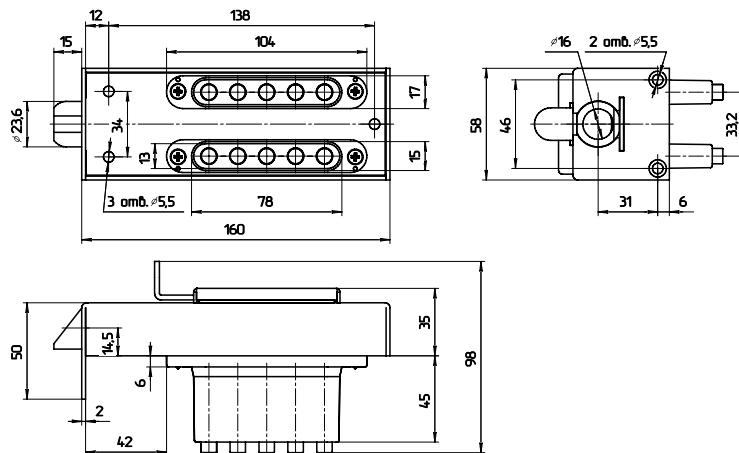

модель

ЗКП-2

ВНИМАНИЕ

остерегайтесь подделок

тип механизма	количество возможных кодов	базовая комплектация
кодонаборный (перекодируемый)	не менее 1000	замок, планка запорная, накладка с цифрами, руководство по эксплуатации, упаковка-коробка