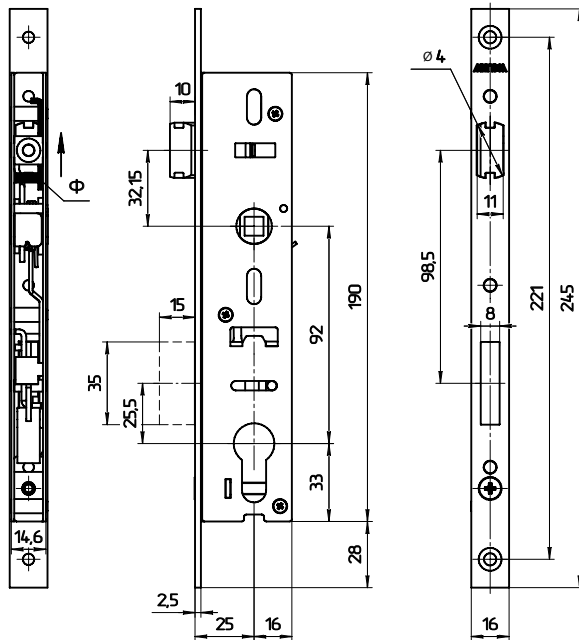

ОБОЗНАЧЕНИЯ УЗКОПРОФИЛЬНЫХ ЗАМКОВ

Модель	Тип замка	Бэксет	Межосевое расстояние	Ширина лицевой планки	Для какого типа дверей
ЗВ1У 25.00.16	ЗВ1 (замок врезной цилиндрический без защелки)	25 мм	-	16 мм	для пластиковых дверей
ЗВ1У 30.00.24	ЗВ1 (замок врезной цилиндрический без защелки)	30 мм	-	24 мм	для алюминиевых дверей
ЗВ4У 25.92.16	ЗВ4 (замок врезной цилиндрический с защелкой, ввод защелки от ручки)	25 мм	92 мм	16 мм	для пластиковых дверей
ЗВ7У 25.92.16	ЗВ7 (замок врезной цилиндрический с защелкой, ввод защелки от ручки и от ключа)	25 мм	92 мм	16 мм	для пластиковых дверей
ЗВ7У 30.85.24	ЗВ7 (замок врезной цилиндрический с защелкой, ввод защелки от ручки и от ключа)	30 мм	85 мм	24 мм	для алюминиевых дверей

модель	назначение
ЗВ1У 25.00.16	двери из ПВХ профилей
	

класс ГОСТ	базовая комплектация
2 (U2)	замок, винт М5х40, руководство по эксплуатации, упаковка-коробка

модель	особенности моделей	назначение	техническая возможность замены
ЗВ4 25.92.16	-	двери из ПВХ профилей	Арекс 7000-25-NI, KVF 49/PZW/F 16/25 Гардиан Профи 11/25
ЗВ7 25.92.16	ввод защелки от ручки и от ключа		

класс ГОСТ	базовая комплектация	дополнительная фурнитура по заказу
2 (U2)	замок, винт M5x40, руководство по эксплуатации, упаковка-коробка	планка запорная ЗВ7У-PI (со смещением оси фурнитурного паза на 9 и 13 мм)

модель	назначение
ЗВ1У 30.00.24	двери из алюминиевых профилей
	

класс ГОСТ	базовая комплектация
2 (U2)	замок, винт М5х40, руководство по эксплуатации, упаковка-коробка

модель	особенность модели	назначение	техническая возможность замены
ЗВ7 30.85.24	ввод защелки от ручки и от ключа	двери из алюминиевых профилей	Kale 153/30, Palladium 0153/30