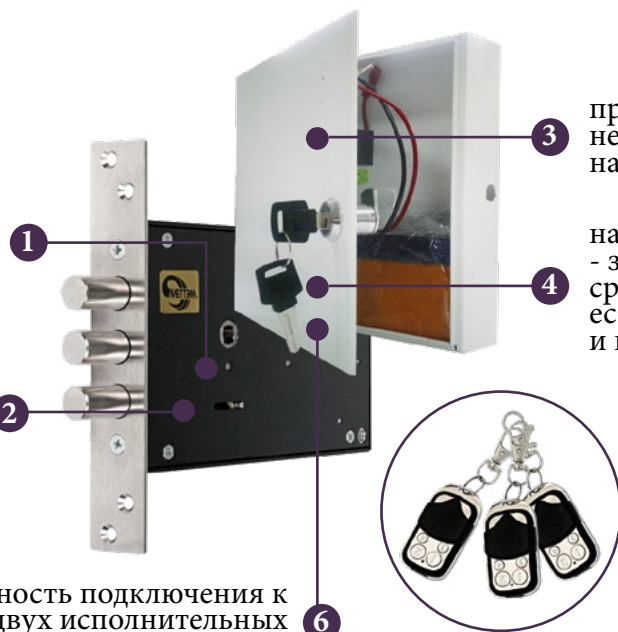

МЕТТЭМ

ЗАМКИ-
НЕВИДИМКИ
КОМПЛЕКТУЮЩИЕ
ЭЛЕКТРОМЕХАНИКА

СЕРИЯ: ЭЛЕКТРОМЕХАНИКА

замки усилены бронепластиной из закаленной стали 65Г толщиной 2 мм - защита замка от разрушающих методов вскрытия

мощный запорный механизм

возможность подключения к одному БУ двух исполнительных механизмов (замков)

простая, доступная непрофессионалам настройка замка

наиболее полная комплектация - замком можно пользоваться сразу после покупки: в наборе есть все для установки в дверь и настройки

три ключа-радиобрелка в базовом комплекте

модель	номинальное напряжение питания	потребляемая мощность	резервный аккумулятор	диапазон рабочих температур
ЗВ ЭМ 01.01 (комплект)	220 В	не более 2 Вт (в режиме ожидания)	12 В емкостью 2,2 Ah	-25С ⁰ +50С ⁰
ЗН ЭМ 01.01 (комплект)				

радиобрелок
(к одному замку можно подключить до 30 шт.)

плата блока управления
модуль mDU-DC v2.3.6.7

электронный блок управления (БУЭ)

класс ГОСТ (механическая часть)	комплектация "ВСЕ ВКЛЮЧЕНО"
4 (U4)	электромеханический замок ЗВ ЭМ 01.01 или ЗН ЭМ 01.01, блок управления электронный (БУЭ), аккумулятор, сетевой адаптер, ключи-радиобрелки, гибкий кабель-переход, планка запорная, ручка поворотная НД 03.00.100 (для врезного замка), руководство по эксплуатации, упаковка-коробка, комплект установочный