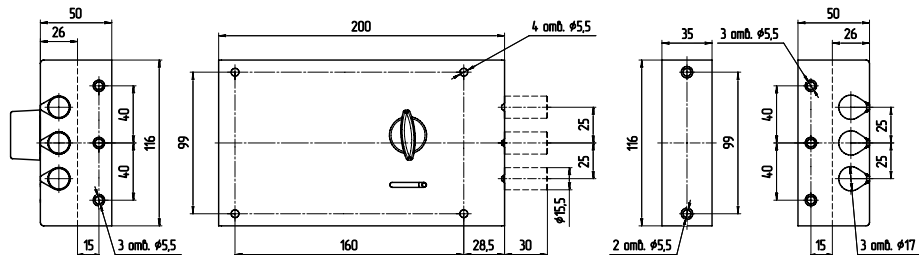

модель

ЗН ЭМ 01.01
(механическая часть)

класс ГОСТ

актуатор

комплектация

4 (4U)

SATURN MS-200

замок, накладка ответная ЗН ЭМ 00.104

ВАЖНО:

Не допускается прямое попадание влаги (атмосферных осадков) внутрь замка.