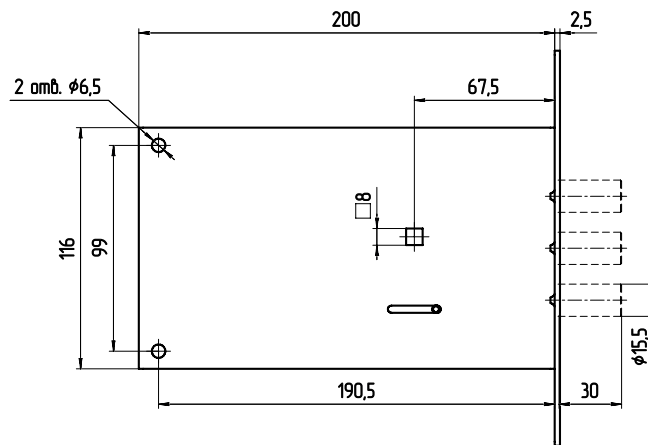

модель

ЗВ ЭМ 01.01
(механическая часть)

класс ГОСТ	актуатор	комплектация
4 (4U)	SATURN MS-200	замок, накладка с маховиком, НД 03.00.100, планка запорная ЗВ ЭМ 00.001

ВАЖНО:

Не допускается прямое попадание влаги (атмосферных осадков) внутрь замка.