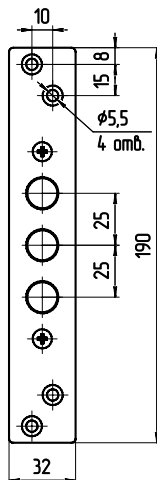

модель

ЗВ ЭМ 01.01
(механическая часть)

класс ГОСТ	актуатор	комплектация
4 (4U)	SATURN MS-200	замок, накладка с маховиком, НД 03.00.100, планка запорная ЗВ ЭМ 00.001

ВАЖНО:

Не допускается прямое попадание влаги (атмосферных осадков) внутрь замка.