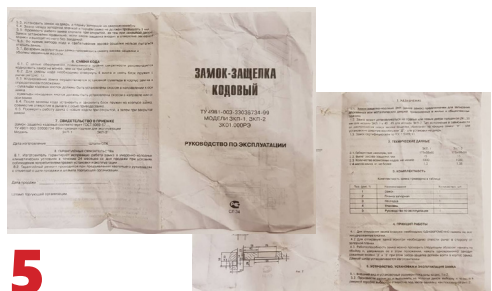

в паспорте **НЕТ** ни одного штампа и **НЕ** указан производитель