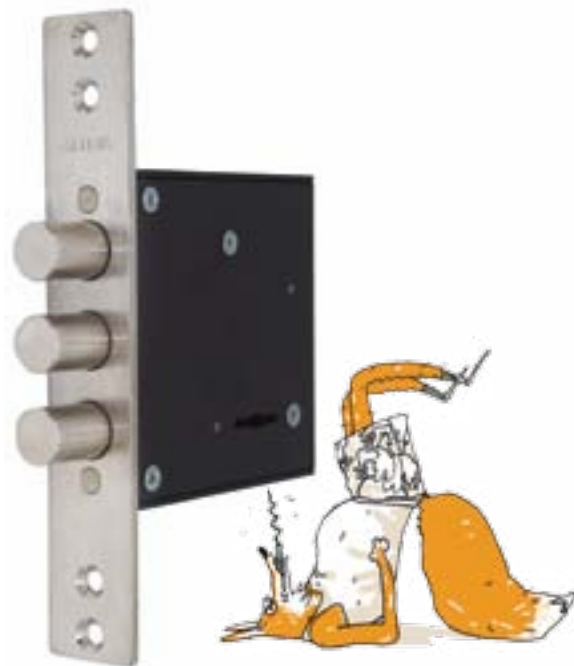

ДВЕРНЫЕ ЗАМКИ
МЕТТЭМ®

Дверные комплекты МЕТТЭМ®
3: ДЛЯ ДВЕРЕЙ ЦЕНОВОГО СЕГМЕНТА ЭКОНОМ
готовые решения для производителей

ООО «МЕТТЭМ» представляет готовые дверные комплекты для дверей экономичеcкого ценового сегмента.

Дверной комплект включает в себя замочную пару, подобранную по таким параметрам, как бэксет, диаметр ригелей и ширина лицевой планки.

К каждому дверному комплекту предлагаются варианты фурнитуры.

Более подробную информацию о замках, входящих в каждый комплект, а также чертежи замков можно посмотреть в каталоге продукции МЕТТЭМ®. Рядом с каждым замком указана страница каталога с этой информацией.

ЗВ8 165.0.0

ЗВ4 713.0.0

Верхний замок

- врезной сувальдный замок
- **ЗВ8 165.0.0** - 2 класс ГОСТ
- усовершенствованный механизм секретности
- 5 сувальд
- 4 ригеля
- бэксет - **63,5 мм**
- ширина лицевой планки - **30 мм**
- диаметр ригелей - **16 мм**