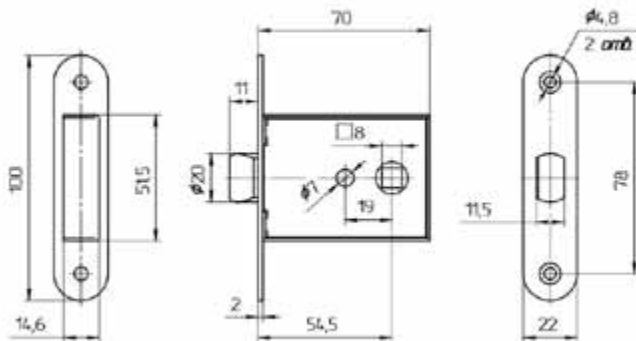

НОВИНКА МЕТТЭМ®
2021/2022

ЗАЩЕЛКА
ЗЩЛ-4

Преимущества

- Универсальность (подходит для дверей левого и правого открывания)
- Долговечность (все детали сделаны из стали)
- Компактность (удобные габаритные размеры)
- Большой ресурс работы

Характеристики

- Материал корпуса - оцинкованная сталь
- Толщина корпуса - 2 мм
- Размер квадрата - 8 мм
- Масса брутто 1 шт. - 0,2 кг
- Индивидуальная упаковка - картонная коробка