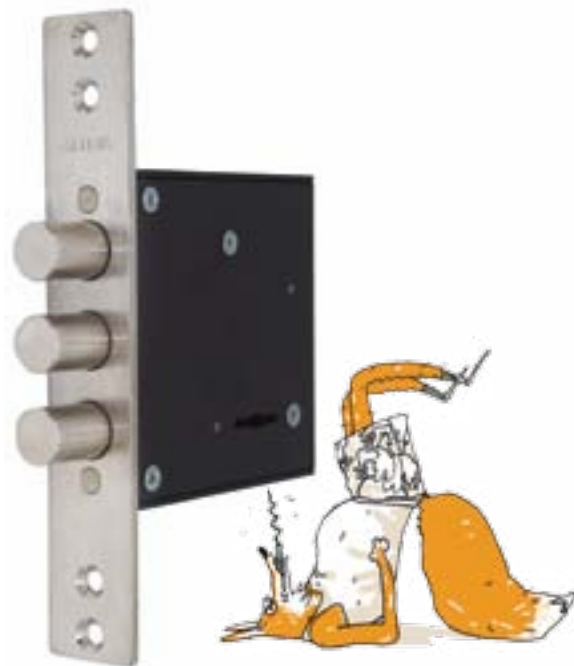

ДВЕРНЫЕ ЗАМКИ  
**МЕТТЭМ**®

Дверные комплекты МЕТТЭМ®  
3: ДЛЯ ДВЕРЕЙ ЦЕНОВОГО СЕГМЕНТА ЭКОНОМ  
готовые решения для производителей

2019

ООО «МЕТТЭМ-ПРОИЗВОДСТВО» представляет готовые дверные комплекты для дверей экономического ценового сегмента.

Дверной комплект включает в себя замочную пару, подобранную по таким параметрам, как бэксет, диаметр ригелей и ширина лицевой планки.

К каждому дверному комплекту предлагаются варианты фурнитуры.

Более подробную информацию о замках, входящих в каждый комплект, а также чертежи замков можно посмотреть в каталоге продукции МЕТТЭМ®. Рядом с каждым замком указана страница каталога с этой информацией.