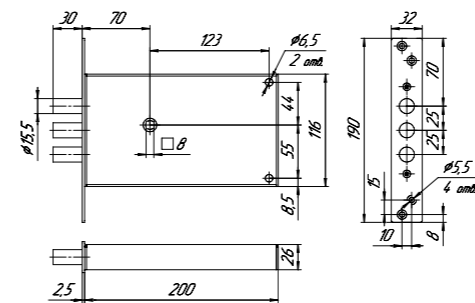

3В ЭМ
(мех.часть)

3Н ЭМ
(мех.часть)

Количество подключаемых брелков - до 30 шт.
Возможность подключения ДВУХ замков на один
блок управления

*Для правильной работы логики замка кнопки брелка 1 (3) должны работать на **ОТКРЫТИЕ** замка