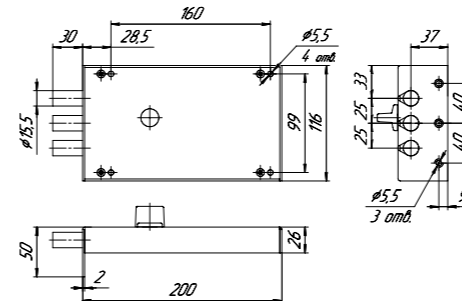

3В ЭМ
(мех.часть)

3Н ЭМ
(мех.часть)

Количество подключаемых брелков - до 30 шт.
Возможность подключения ДВУХ замков на один
блок управления

*Для правильной работы логики замка кнопки брелка 1 (3) должны работать на **ОТКРЫТИЕ** замка