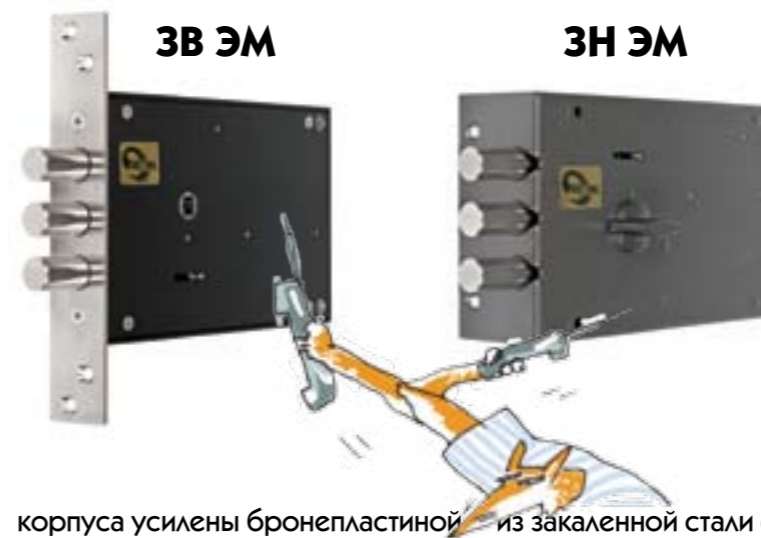

Преимущества электромеханических радиоуправляемых замков

ЗАМОК-НЕВИДИМКА

- Отсутствие ключевой скважины и каких-либо других визуальных признаков установки замка
- Дистанционное беспроводное управление замком
- Невозможность доступа к внутреннему механизму замка при помощи отмычек
- Невозможность определить местоположение замка в двери (он может быть расположен не только по центру двери, но и в верхней или нижней ее части), что значительно исключает вероятность силового вскрытия замка

ЗАМОК-УМНЫЙ ДОМ (модификация с GSM)

- Возможность управления замком при помощи мобильного телефона
- Удаленное управление замком с помощью звонка и смс-сообщений (открытие/закрытие замка, постановка на охрану/снятие с охраны, разрешение/запрет управления с отдельных телефонных номеров)
- Индивидуальная настройка доступа и информационных сообщений для каждого номера (кем и когда совершено открытие/закрытие двери), родительский контроль, контроль за сотрудниками на предприятии, изменения в электроснабжении, контроль за аккумулятором, активация различных режимов и т.п.

ЗАМОК-ОХРАННАЯ СИСТЕМА (модификация с GSM)

- Возможность подключения к замку датчика положения двери или внешней сигнализации
- Оповещение владельца о несанкционированном проникновении в помещение
- Включение внешней сигнализации системой замка

Замок-невидимка: Механическая часть

врезные и накладные замки 4 класса ГОСТ универсальные замки (для правых и левых дверей)
для металлических и деревянных дверей
замки с мощным запорным механизмом