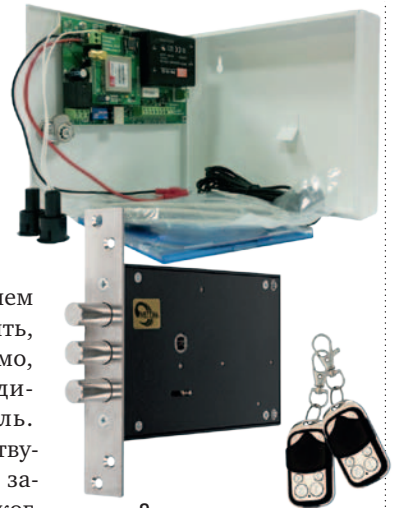

Президент
ГК МЕТТЭМ
В. Сапрыкин
и С. Шойгу

Недавно появившиеся в продаже электро-механические замки МЕТТЭМ® со встроенным GSM-модулем уже успели получить высокую оценку профессионалов отрасли

и благосклонность розничных покупателей. Такие замки, благодаря тому, что они «умеют» выполнять команды, отправленные с мобильного телефона, а также высылать на сотовый телефон владельца различную рода информацию о своей «жизни», в быту называют «замками со встроенным телефоном». Электро-механические замки-невидимки МЕТТЭМ® позволяют обрести полный контроль над безопасностью как частного жилья, так и общественного объекта. Дистанционное управление замком, возможность отслеживания состояния двери, получение информационных сообщений об открытии/закрытии двери в отсутствие хозяина, подключение к замку других устройств — вот лишь неполный перечень того, что могут предложить своему владельцу эти запирающие устройства. →