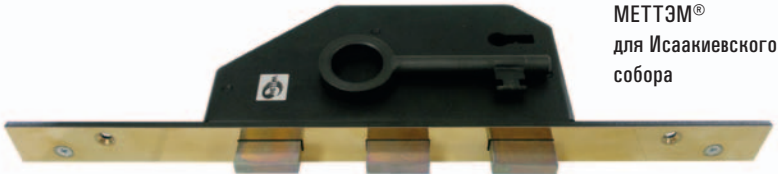

МЕТТЭМ® нередко обращаются архитекторы и реставраторы. Так, специально для Исаакиевского собора Санкт-Петербурга заводом были изготовлены точные копии старинных замков, которые в 2013 году были установлены в двери храма. ↙

МЕТТЭМ®
для Исаакиевского
собора

МЕТТЭМ®: ЗАМКИ НОВОГО ПОКОЛЕНИЯ

Благодаря тому, что ЗАО «МЕТТЭМ-Производство» занимается исключительно изготовлением замков так же, как ведущие европейские замочные бренды, компания имеет возможность целиком и полностью сосредоточить свои заводские мощности и кадровые ресурсы именно на этой отрасли производства. Поэтому МЕТТЭМ® постоянно расширяет ассортимент производимых изделий, совершенствует уже существующие модели, а также предлагает замочному рынку наиболее актуальные на настоящий момент решения. К новинкам МЕТТЭМ® проявляют интерес не только рядовые покупатели, но и представители силовых структур России. Компания — частый гость международных салонов безопасности и специализированных выставок. ↘

Президент
ГК МЕТТЭМ
В. Сапрыкин
и С. Шойгу