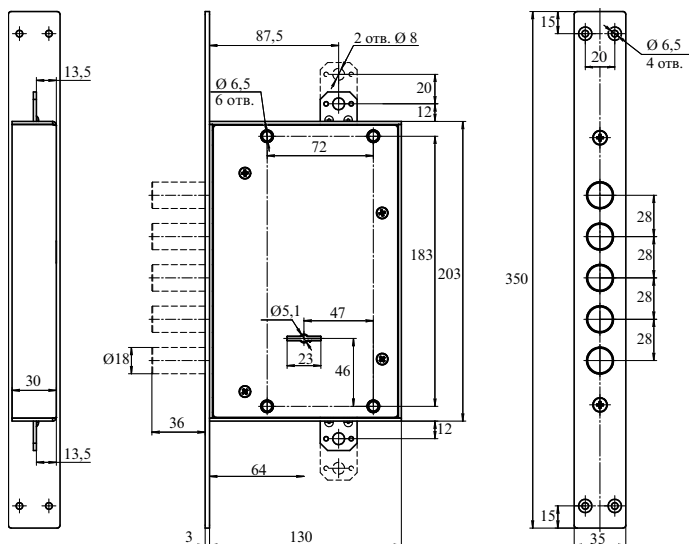

НОВИНКА

Сувальдные замки 300 серии

ЗВ8 341.1.1

универсальная модель для
левых и правых дверей

оцинкованный корпус

8 сувальд с двух сторон
ригельной планки

большой выбор фурнитуры
под плоский ключ

18-мм - диаметр ригелей

габаритно-присоединительные
размеры аналогичны замкам
итальянских брендов*

*ЗВ8 341.1.1 может быть установлен вместо замков Cisa 57 535 и их модификаций.

НОВИНКА

Сувальдные замки 300 серии

ЗВ9 343.1.1

универсальная модель для
левых и правых дверей

оцинкованный корпус

8 сувальд с двух сторон
ригельной планки

большой выбор фурнитуры
под плоский ключ

18-мм - диаметр ригелей

габаритно-присоединительные
размеры аналогичны замкам
итальянских брендов*

*ЗВ9 343.1.1 может быть установлен вместо замков Cisa 57 675, 57 525.