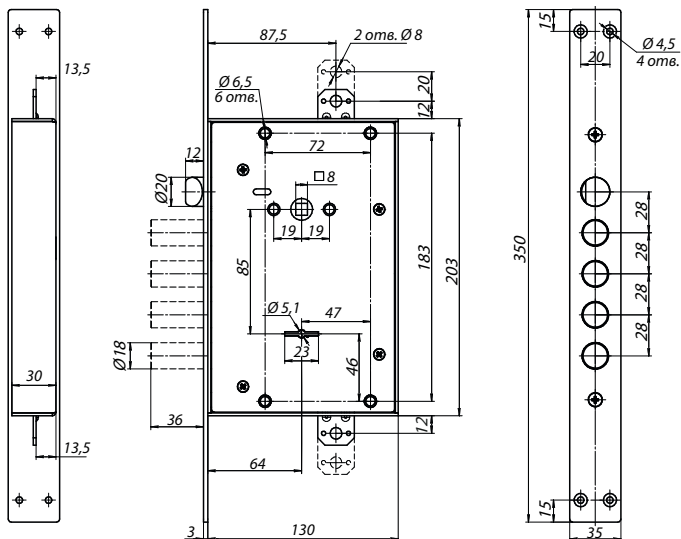

НОВИНКА

Сувальдные замки 300 серии

ЗВ8 341.1.1

универсальная модель для
левых и правых дверей

оцинкованный корпус

8 сувальд с двух сторон
ригельной планки

большой выбор фурнитуры
под плоский ключ

18-мм - диаметр ригелей

габаритно-присоединительные
размеры аналогичны замкам
итальянских брендов*

*ЗВ8 341.1.1 может быть установлен вместо замков Cisa 57 535 и их модификаций.

НОВИНКА

Сувальдные замки 300 серии

ЗВ9 343.1.1

универсальная модель для
левых и правых дверей

оцинкованный корпус

8 сувальд с двух сторон
ригельной планки

большой выбор фурнитуры
под плоский ключ

18-мм - диаметр ригелей

габаритно-присоединительные
размеры аналогичны замкам
итальянских брендов*

*ЗВ9 343.1.1 может быть установлен вместо замков Cisa 57 675, 57 525.