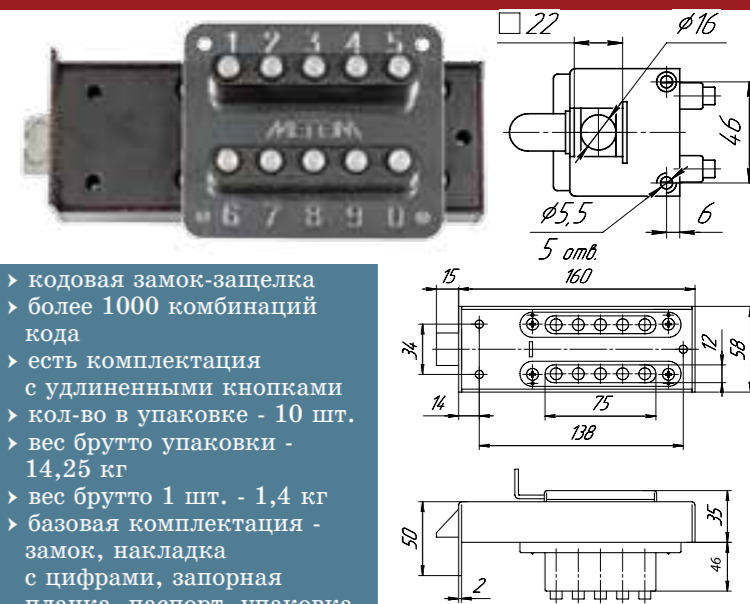

ЗАЩЕЛКИ

ЗЩ1-3

- ▶ для межкомнатных дверей
- ▶ есть правое и левое исполнения
- ▶ материал - сталь
- ▶ кол-во в упаковке - 40 шт.
- ▶ вес брутто упаковки - 12,35 кг
- ▶ вес брутто 1 шт. - 0,3 кг
- ▶ базовая комплектация - защелка, запорная планка, паспорт, упаковка

ЗКП-2: патент на ПМ 84427

- ▶ кодовая замок-защелка
- ▶ более 1000 комбинаций кода
- ▶ есть комплектация с удлиненными кнопками
- ▶ кол-во в упаковке - 10 шт.
- ▶ вес брутто упаковки - 14,25 кг
- ▶ вес брутто 1 шт. - 1,4 кг
- ▶ базовая комплектация - замок, накладка с цифрами, запорная планка, паспорт, упаковка