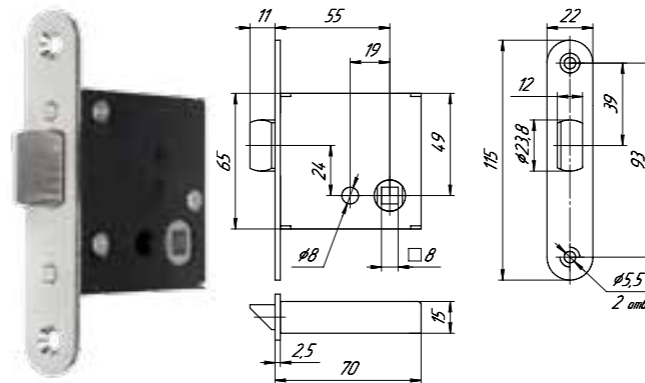

ЗАЩЕЛКИ

ЗЩ1-3

- ▶ для межкомнатных дверей
- ▶ есть правое и левое исполнения
- ▶ материал - сталь
- ▶ кол-во в упаковке - 40 шт.
- ▶ вес брутто упаковки - 12,35 кг
- ▶ вес брутто 1 шт. - 0,3 кг
- ▶ базовая комплектация - защелка, запорная планка, паспорт, упаковка

ЗКП-2: патент на ПМ 84427

- ▶ кодовая замок-защелка
- ▶ более 1000 комбинаций кода
- ▶ есть комплектация с удлиненными кнопками
- ▶ кол-во в упаковке - 10 шт.
- ▶ вес брутто упаковки - 14,25 кг
- ▶ вес брутто 1 шт. - 1,4 кг
- ▶ базовая комплектация - замок, накладка с цифрами, запорная планка, паспорт, упаковка