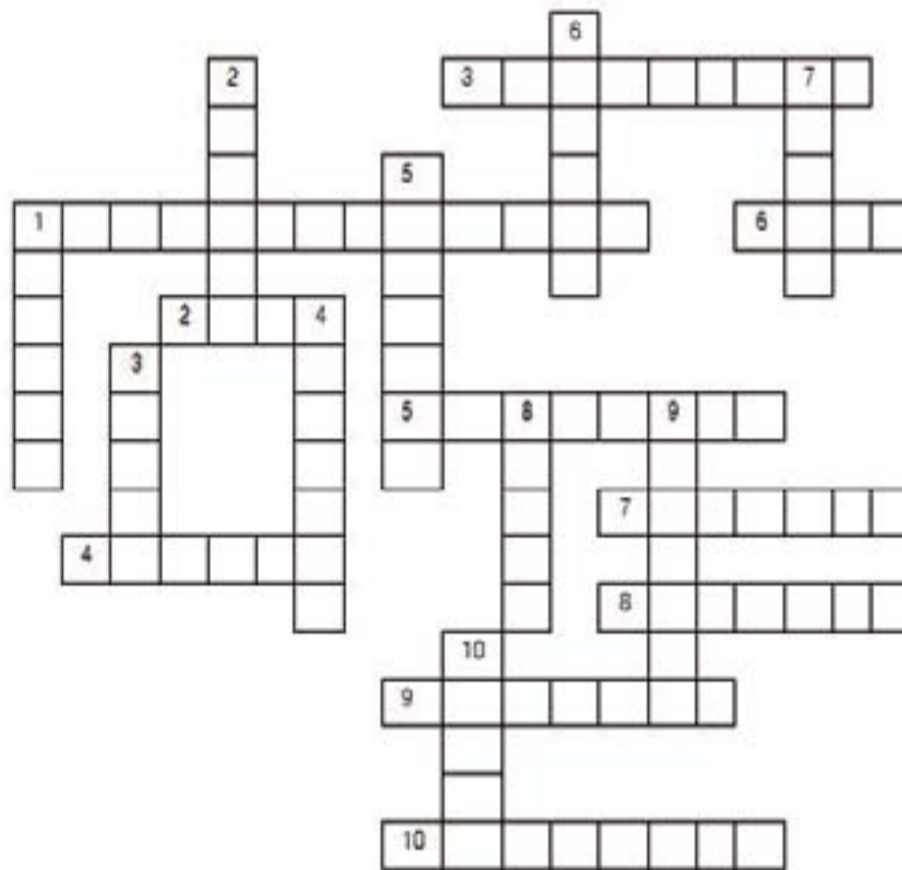

По вертикали: 1. Ее можно подключить к электромеханическому замку для отпугивания воров. 2. Название одного из первых кодовых американских замков. В XIX в. этот замок запирает один из сейфов Казначейства США. 3. Он занимается тем, что перехватывает радиосигнал, на котором работают электромеханические замки. Замки-невидимки МЕТТЭМ® защищены от его атак технологией динамического шифрования сигнала доступа. 4. Участок ключа, на который нанесена кодовая информация. 5. Она является одним из самых известных протозамочных устройств. Широко применялась поселенцами в Америке вплоть до XVIII в. 6. Родина цилиндрического замка. 7. Распространенный способ вскрытия дверей физически сильным человеком при помощи фомки, лома или монтировки. 8. В уго-